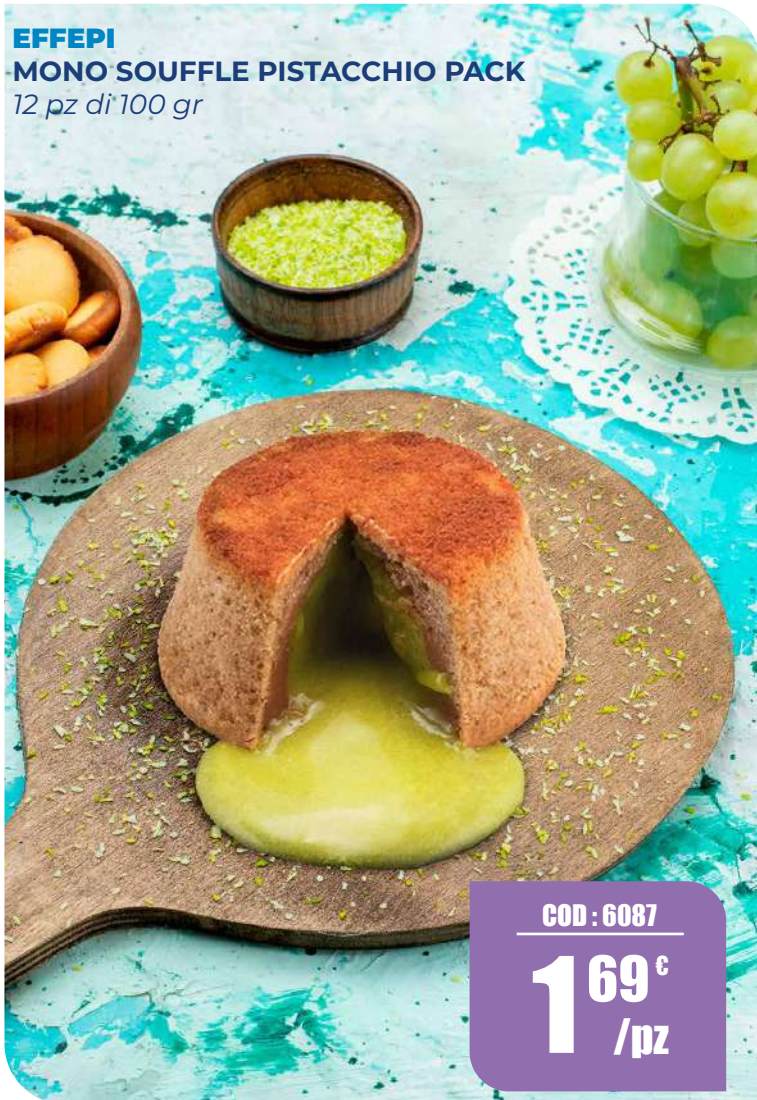

COD : 6426
259 €
/pz

EFFEPI
MONO SOUFFLE PISTACCHIO PACK
12 pz di 100 gr

COD : 6087
169 €
/pz

ESPRESSO
BABA' AL RHUM

COD : 5808
542 €

EFFEPI
CROSTATA AMARENA
PRETAGLIATA
14 por

COD : 6114
1488 €

EFFEPI
CROSTATA D'ALBICOCCA
PRETAGLIATA
14 porc